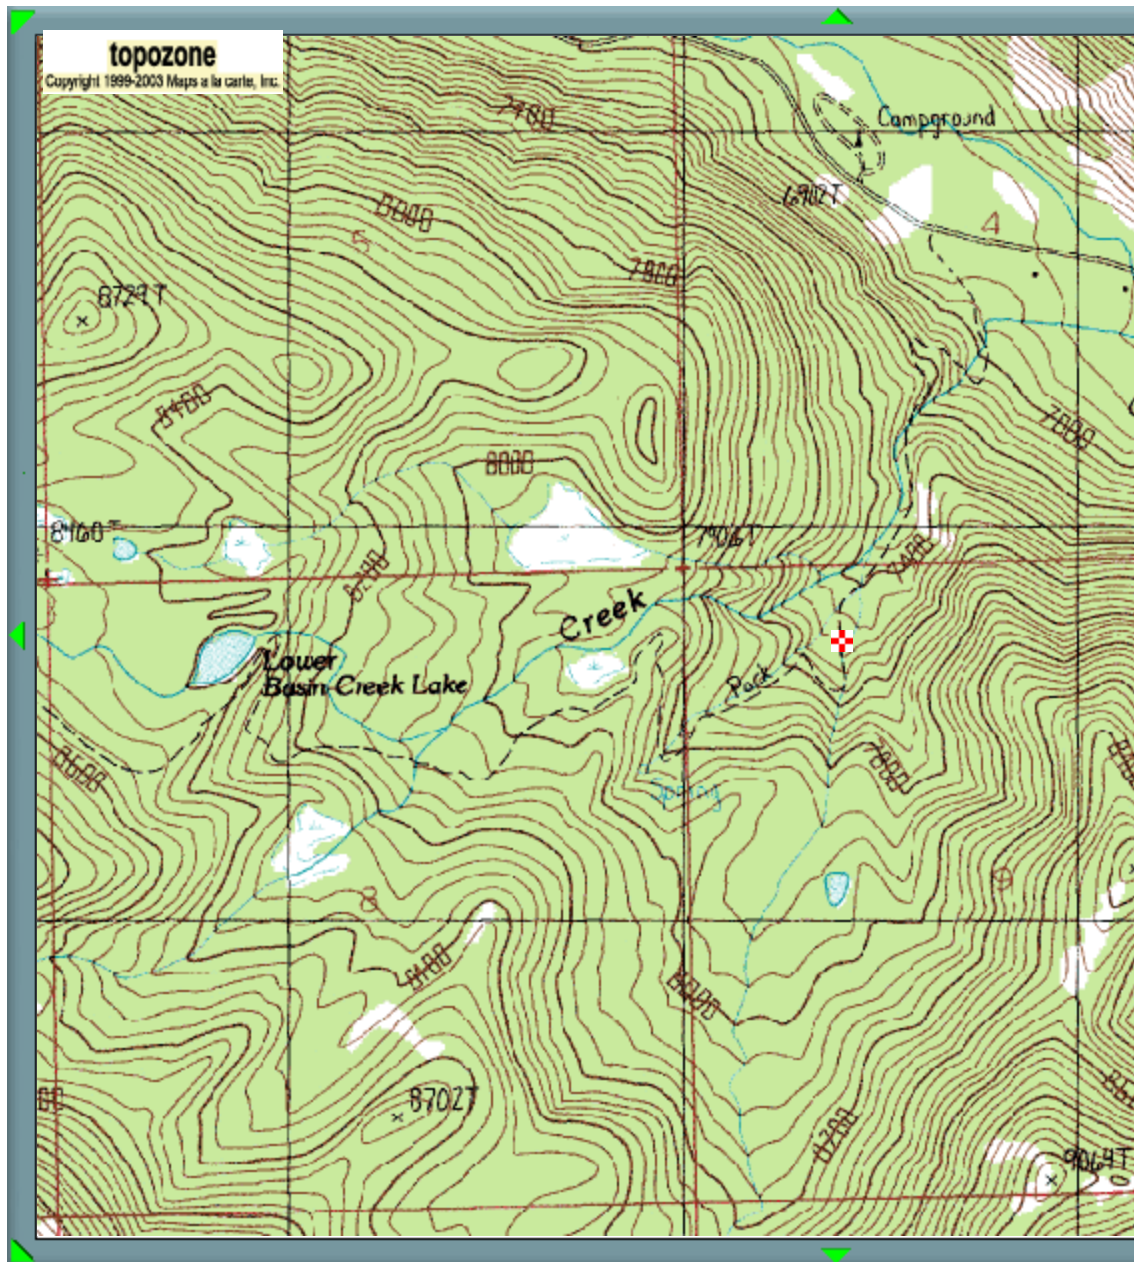

topozone

- VIEW MAPS
- GET DATA
- MY TOPOZONE
- WEB SERVICES
- ABOUT US
- HELP!

45.1505°N, 109.3929°W (WGS84/NAD83)

USGS **Bare Mountain** Quad

[View TopoZone Pro aerial photos, shaded relief, street maps, interactive coord](#)

Coordinate Format

DD.DDD

Coordinate Datum

WGS84/NAD83

Show target

[Email this map](#)

[Bookmark this map](#)

[Print this map](#)